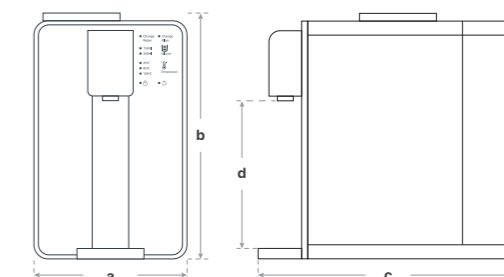

Auto-limpeza interna

Indicador de vida útil do filtro

Bloqueio de segurança

Dados técnicos

- 75 GPD
- Voltagem / Frequência: 230/240V | 50/60Hz
- Depósito de entrada de água: 4 L
- Depósito de água purificada: 1 L
- Produção de água natural: 0,2 L/min
- Produção de água quente: 0,4 L/min
- Temperatura ambiente: 4 °C ~ 40 °C
- Dimensões (mm): a. 215 b. 347 c. 351 d. 210
- Peso: 8 kg