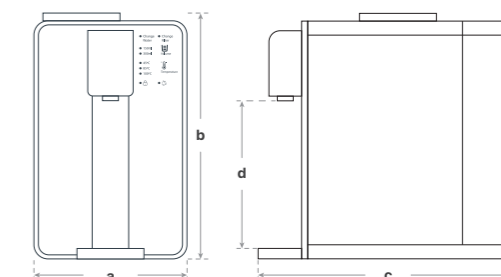

3 volumi di erogazione
100 / 150 / 300 ml

Autopulizia interna

Indicatore della vita del filtro

Blocco di sicurezza

Per bere e cucinare

Dati tecnici

- 75 GPD
- Tensione / Frequenza: 230/240V | 50/60Hz
- Serbatoio di ingresso dell'acqua: 4 L
- Serbatoio dell'acqua depurata: 1 L
- Produzione di acqua naturale: 0,2 L/min
- Produzione di acqua calda: 0,4 L/min
- Temperatura ambiente: 4 °C ~ 40 °C
- Dimensioni (mm): a. 215 b. 347 c. 351 d. 210
- Peso: 8 kg