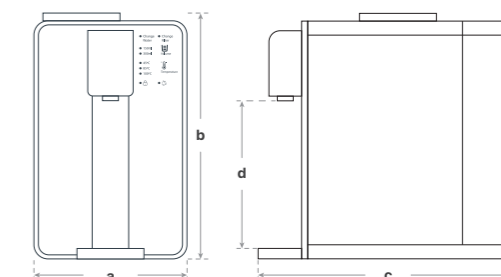

3 volumes de distribution
100 / 150 / 300 ml

Auto-nettoyage interne

Indicateur de durée de vie du filtre

Verrou de sécurité

Pour boire et cuisiner

Données techniques

- 75 GPD
- Tension / Fréquence: 230/240V | 50/60Hz
- Réservoir d'eau purifiée: 4 L
- Capacité du réservoir interne: 1 L
- Production d'eau naturelle: 0,2 L/min
- Production d'eau chaude: 0,4 L/min
- Température ambiante: 4 °C ~ 40 °C
- Dimensions (mm): a. 215 b. 347 c. 351 d. 210
- Poids: 8 kg