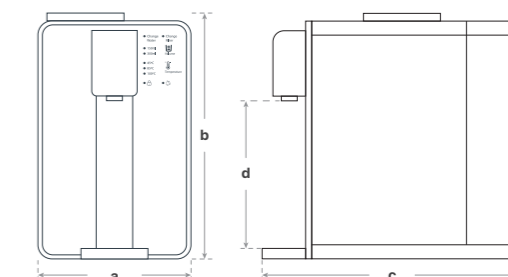

Autolimpieza interna

Indicador de la vida útil del filtro

Bloqueo de seguridad

Datos técnicos

- 75 GPD
- Voltaje / frecuencia: 230/240V | 50/60Hz
- Depósito de agua de entrada: : 4 L
- Depósito de agua purificada: 1 L
- Producción de agua natural: 0,2 L/min
- Producción de agua caliente: 0,4 L/min
- Temperatura ambiente: 4 °C ~ 40 °C
- Dimensiones (mm): a. 215 b. 347 c. 351 d. 210
- Peso: 8 kg