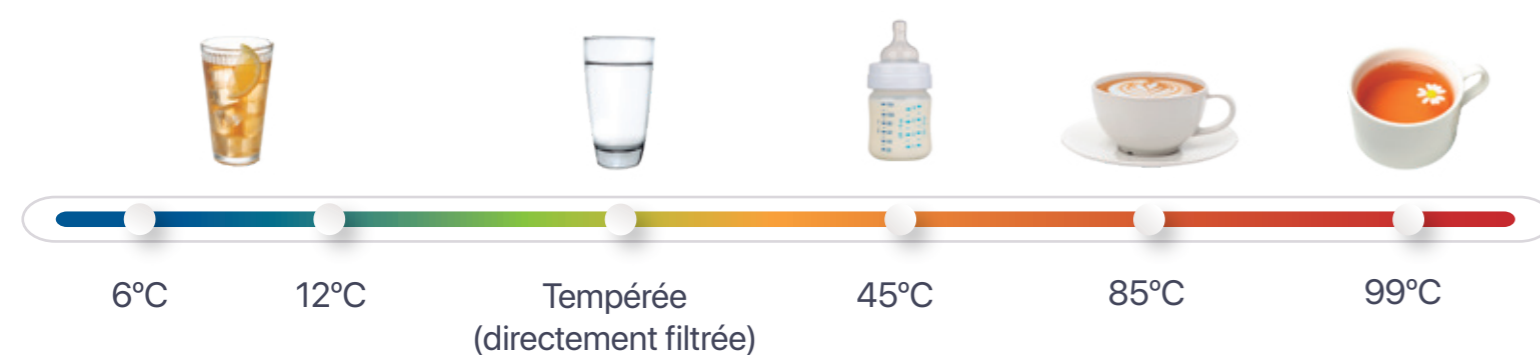

RO MOON

Le nouveau Moon vous offre la liberté de l'utiliser sans installation, grâce à son réservoir rechargeable. Une solution polyvalente et élégante qui s'adapte à votre style de vie.

ÉQUIPEMENT SANS INSTALLATION

Espace de 22 cm pour le remplissage

1,1 L d'eau osmosée toujours disponible

Une eau sur mesure

Profitez d'une eau froide, tempérée ou chaude d'une simple pression

Design et technologie

Son élégant écran frontal apporte une touche moderne et technologique, facilitant le contrôle de la température et du volume distribué.

Système interne de purification par osmose inverse

Indicateur de durée de vie du filtre

Remplissage automatique

Carafe avec eau purifiée toujours disponible

INCLUT CARAFE DE RECHANGE

Pour boire, cuisiner et savourer

- Tension / fréquence : 220/240V | 50/60Hz
- Capacité du réservoir externe : 5 L
- Capacité du réservoir interne : 1 L
- Capacité de la carafe externe : 1,1 L
- Production d'eau tempérée : 0,2 L/min
- Production d'eau chaude : 0,3 L/min
- Production d'eau froide : 2,5 L/h
- Consommation eau chaude : 2000 W
- Consommation eau froide : 130 W
- Dimensions (mm) : a. 211 b. 397 c. 415 d. 220
- Poids : 9,2 kg